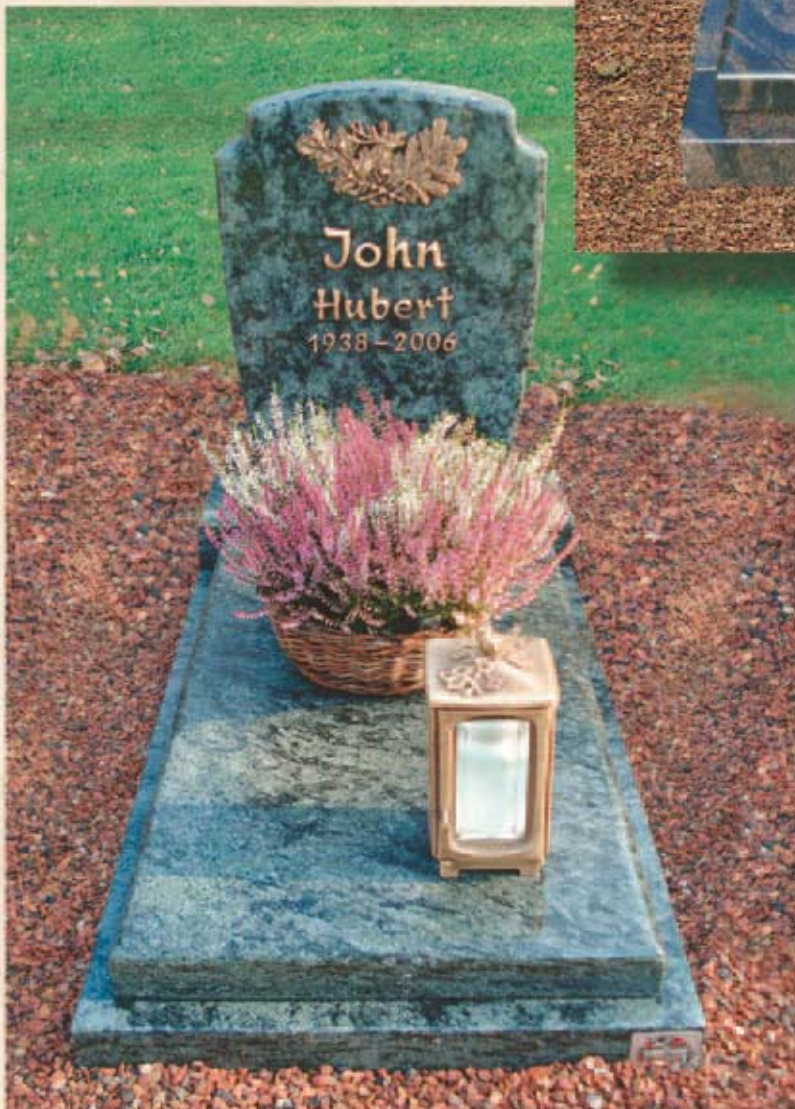

Doppelurnengrab aus  
Verde-oliv Granit,  
alle Kanten leicht gerundet.

Grabmal mit freistehendem  
Bronze-Baum aus  
Himalaya Granit.

Urnengrabstätte aus Verde-oliv Granit  
mit passender Granit-Laterne.