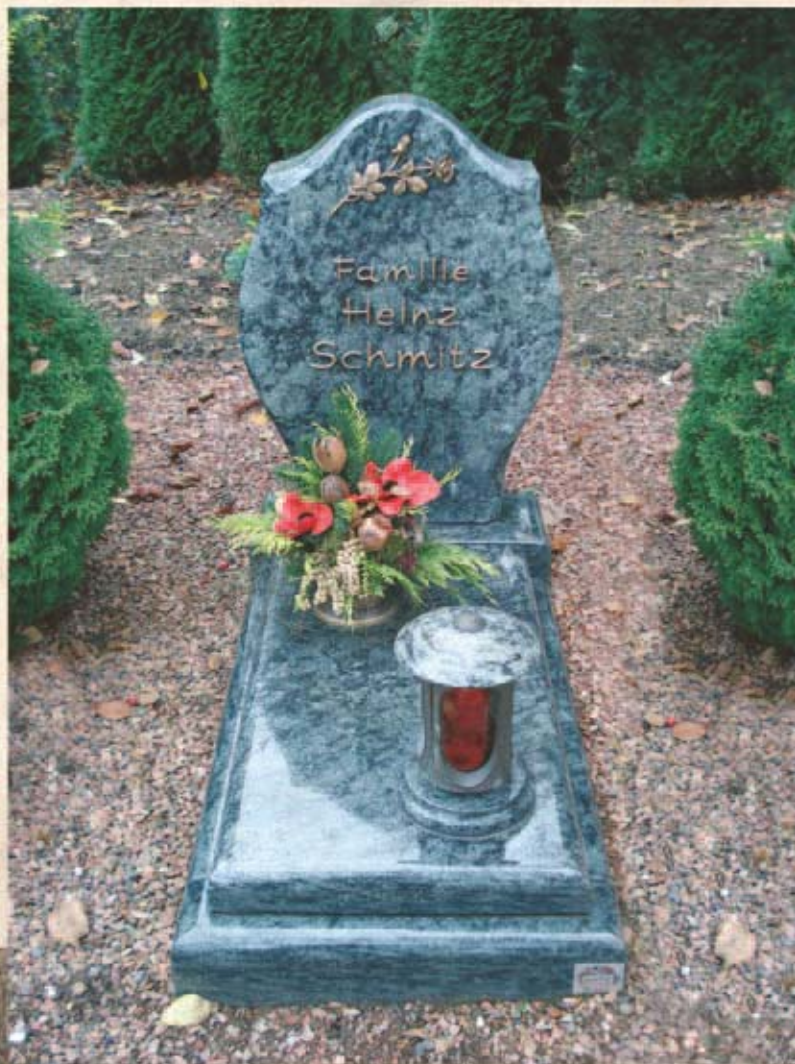

Denkmal aus Verde-oliv Granit mit
passender Granit-Laterne,
Außenkanten stark gerundet.